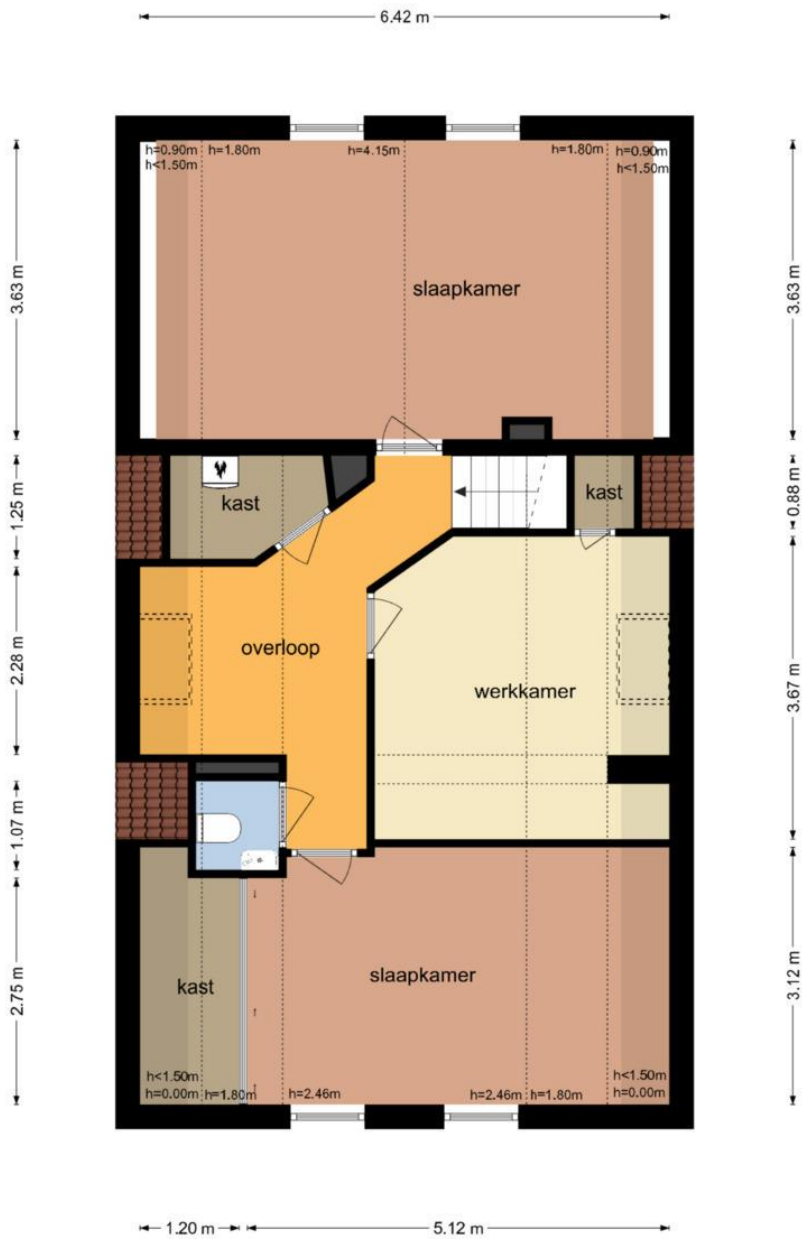

Oudendijk 41 - Woudrichem
Begane Grond

De plattegronden zijn geproduceerd voor promotionele doeleinden en ter indicatie.
Aan de plattegronden kunnen geen rechten worden ontleend
© www.objectenco.nl

Oudendijk 41 - Woudrichem
Eerste Verdieping