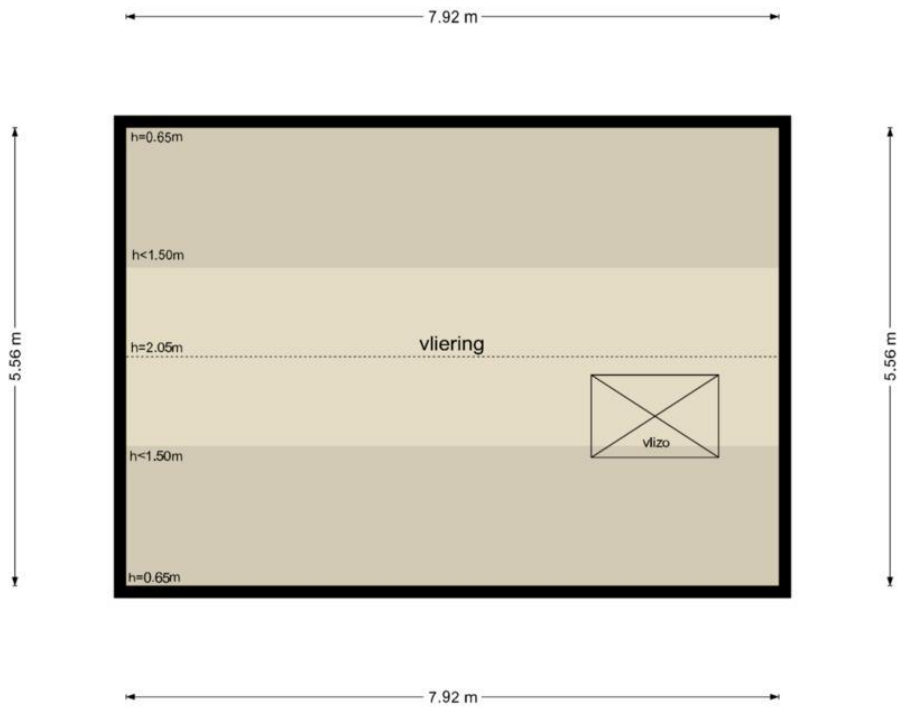

Oudendijk 41 - Woudrichem
Berging-Vliering

De plattegronden zijn geproduceerd voor promotionele doeleinden en ter indicatie.
Aan de plattegronden kunnen geen rechten worden ontleend
© www.objectenco.nl